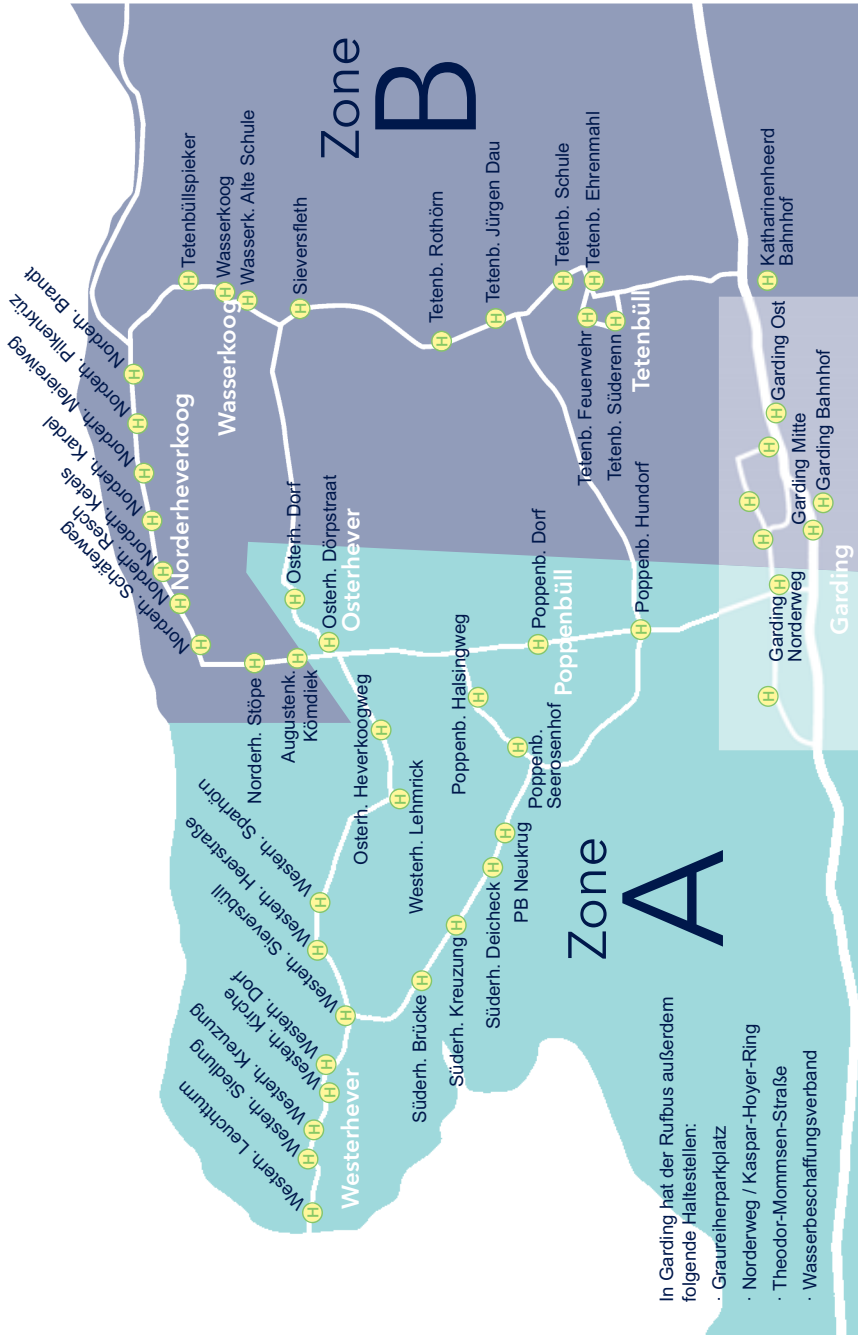

Das Pilotprojekt RufBus wird wesentlich mit Mitteln der Europäischen Union und des Kreises Nordfriesland finanziert.
Besonderer Dank gilt der Arbeitsgruppe Mobilität des Kooperationsraumes Mittleres Eiderstedt.

Anregungen und Wünsche bitte an:
rufbus@amt-eiderstedt.de oder Tel. 04841-663190.
www.rufbus-eiderstedt.de

Alles über den Nahverkehr finden Sie unter www.nah.sh
NAH.SH-Kundendienst T. 01805.710707
(14 Ct/Min. aus dem deutschen Festnetz,
Mobilfunkpreis max. 42 Ct/Min.)

Nahverkehrsverbund Schleswig-Holstein GmbH (NAH.SH GmbH)
Autokraft GmbH
Niederlassung Husum, Ringstraße 3-9, 25813 Husum
Änderungen vorbehalten
Einzelangaben ohne Gewähr
Stand: April 2017